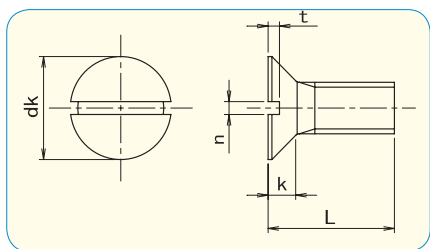

**SUS 316L**

**SLOTTED FLAT HEAD BOLT JIS B1179**

● **Material**  
**SUS 316L** Stainless Steel A4

RoHS Directive Compliance

How to order or inquire: R830-B1179FH-316L diameter x length Example: R830-B1179FH-316L 10x20

	M10	M12
dk	20	24
k	5.5	6.5

		pcs / Box	
d	L	M10	M12
20		70	50
25		70	50
30		70	50
35		70	50
40		70	50
50		70	50
60		70	50
70		70	50
80		70	50
100		70	50