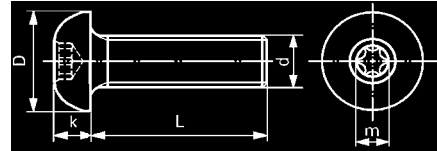

# 8.8

Six lobe socket  
button head screws, steel

≈ ISO 7380 - X

Zinc plated

d	M4		M5		M6		M8	
D	7,6		9,5		10,5		14	
m (TX) ≈	T20 (3,95)		T25 (4,50)		T30 (5,60)		T40 (6,75)	
k	2,2		2,75		3,3		4,4	
L quantity	100	1000+	100	1000+	100	1000+	100	1000+
6	16.50	12.10						
8	17.40	13.-	18.-	13.30				
10	17.90	13.90	19.20	14.50	22.75	16.10		
12	18.20	14.40	19.60	14.60	23.-	16.40	33.-	24.50
16	19.10	14.80	20.-	15.50	23.50	16.60	33.75	25.-
20	20.50	16.50	21.50	16.60	24.75	18.-	35.50	27.75
25			23.50	18.40	26.50	20.25	39.50	28.25
30							50.-	37.-