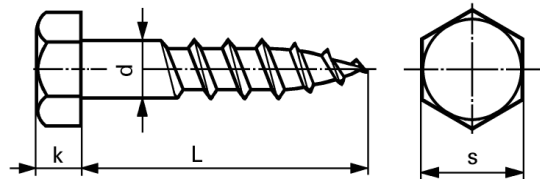

Hex head wood screws, steel

DIN 571

Zinc plated

d	5		6		(7)		8	
s	8		10		12		13	
k	3,5		4		5		5,5	
L	quantity		100	1000	100	1000	100	1000
20	10.70	8.20	11.90	9.50				
25	11.10	8.50	10.40	8.-			17.70	13.70
30	11.40	8.70	11.10	8.50	20.75	15.90	19.10	14.70
35	12.30	9.50	11.90	9.50	21.25	16.40	21.-	16.20
40	12.30	9.50	12.40	10.30	21.50	16.60	21.50	16.60
45	14.30	10.90	14.50	11.10	23.50	19.90	23.-	18.70
50	15.-	11.60	15.-	12.-	25.50	21.25	23.-	18.70
(55)			20.75	14.30			23.75	18.90
60	16.80	13.-	16.90	13.10	28.-	24.50	24.25	19.10
(65)			21.-	18.-			28.-	23.25
70	22.50	17.40	20.25	15.60	29.75	25.30	24.50	20.-
(75)			27.-	21.50			35.-	27.25
80	25.50	21.25	21.-	18.-	30.75	26.60	28.25	22.25
90			27.-	21.50	36.75	32.10	37.25	29.75
100			29.25	23.25	37.75	33.40	41.50	30.75
110			44.50	35.25	40.-	35.50	51.50	41.-
120			52.-	38.25	42.-	37.75	52.-	44.-
130			59.-	47.50	49.50	39.75	63.50	51.-
140			74.-	59.-			69.50	58.-
150							101.-	93.-
160							130.-	99.50
180							163.-	141.-
200							166.-	145.-
220							215.-	170.-
240							240.-	186.-
260							250.-	196.-
300							345.-	271.-